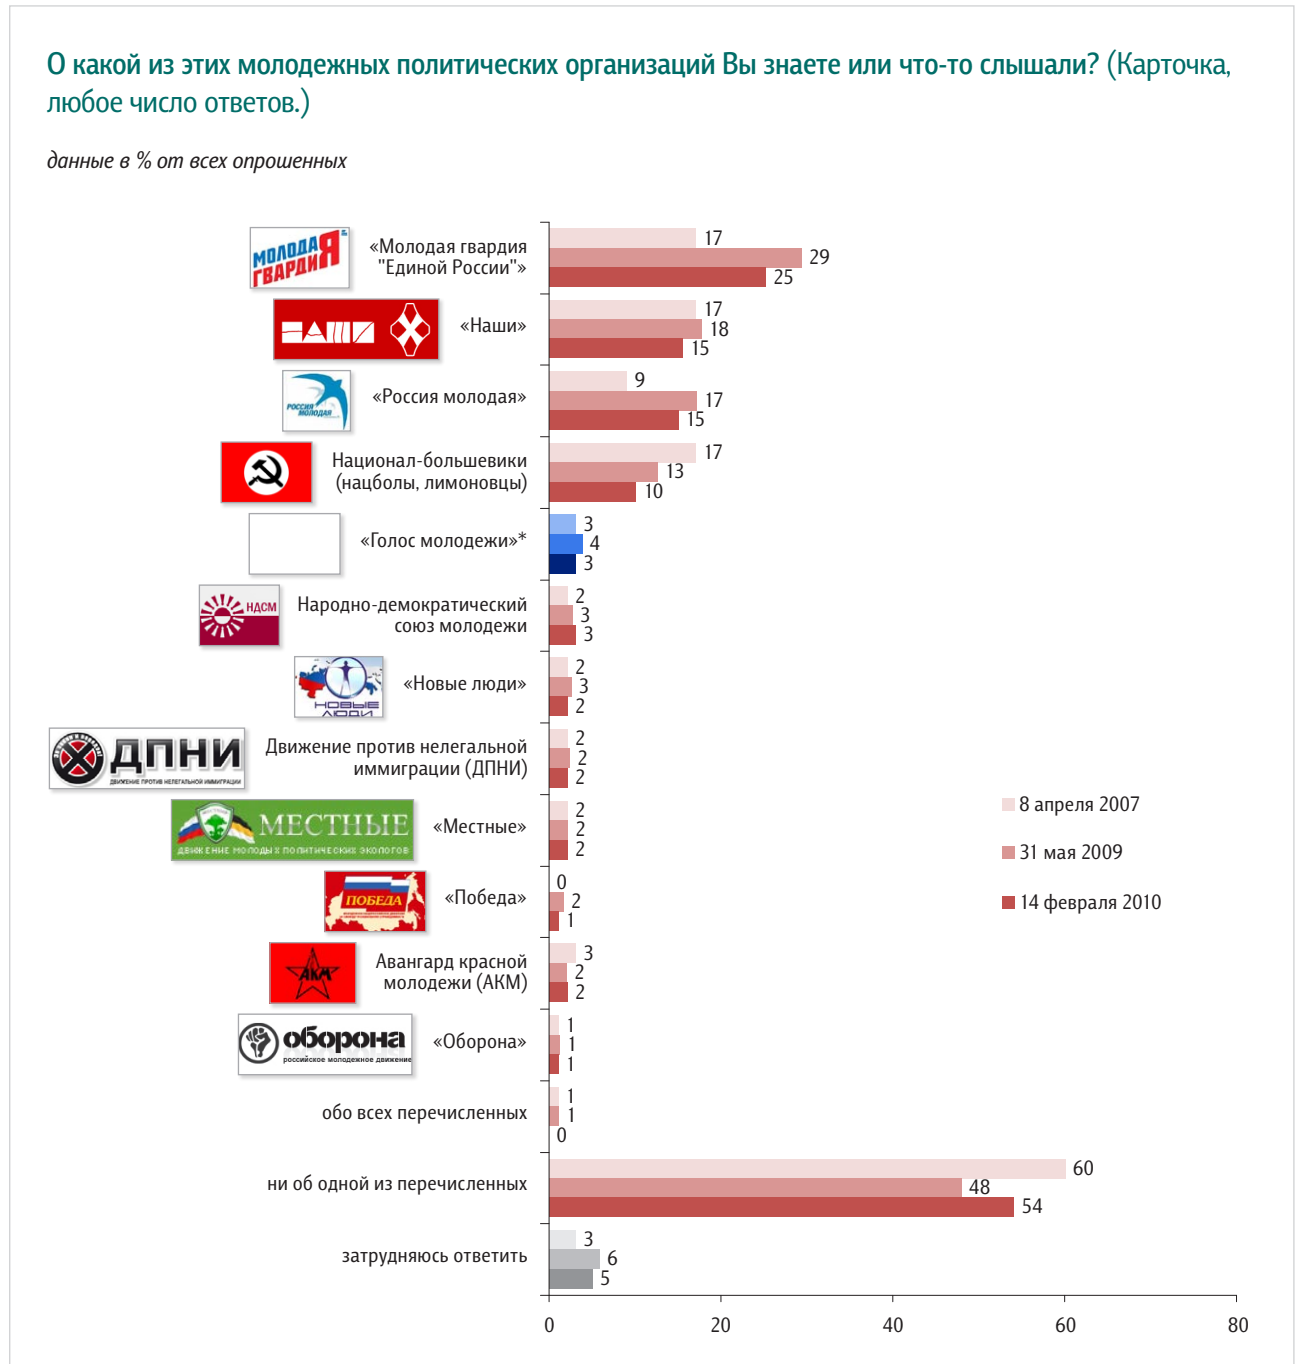

Молодежные политические организации

Опрос 13–14 февраля. 100 населенных пунктов, 44 субъекта РФ, 2000 респондентов.

О какой из этих молодежных политических организаций Вы знаете или что-то слышали? (Карточка, любое число ответов.)

данные в % от всех опрошенных

* «Голос молодежи» – вымышленная организация, включенная в список исключительно для того, чтобы примерно оценить долю случайных ответов (когда респондент отмечает ту или иную организацию потому, что ее название показалось ему знакомым, или для того, чтобы продемонстрировать «информированность»).