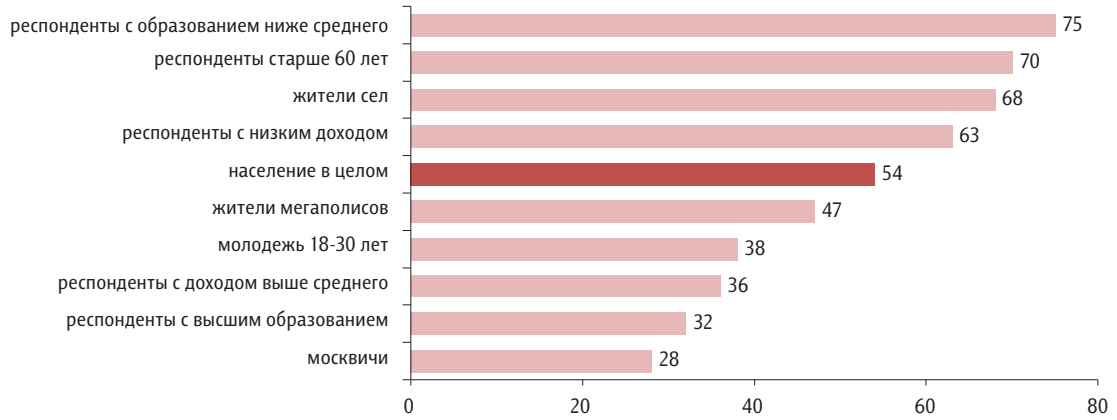

данные в % от всех опрошенных

* «Голос молодежи» – вымышленная организация, включенная в список исключительно для того, чтобы примерно оценить долю случайных ответов (когда респондент отмечает ту или иную организацию потому, что ее название показалось ему знакомым, или для того, чтобы продемонстрировать «информированность»).

данные в % от групп

Ничего не знают, не слышали о ни об одной из перечисленных молодежных организаций

данные в % от групп

К каким из этих организаций Вы относитесь положительно? (Карточка. Любое число ответов.)