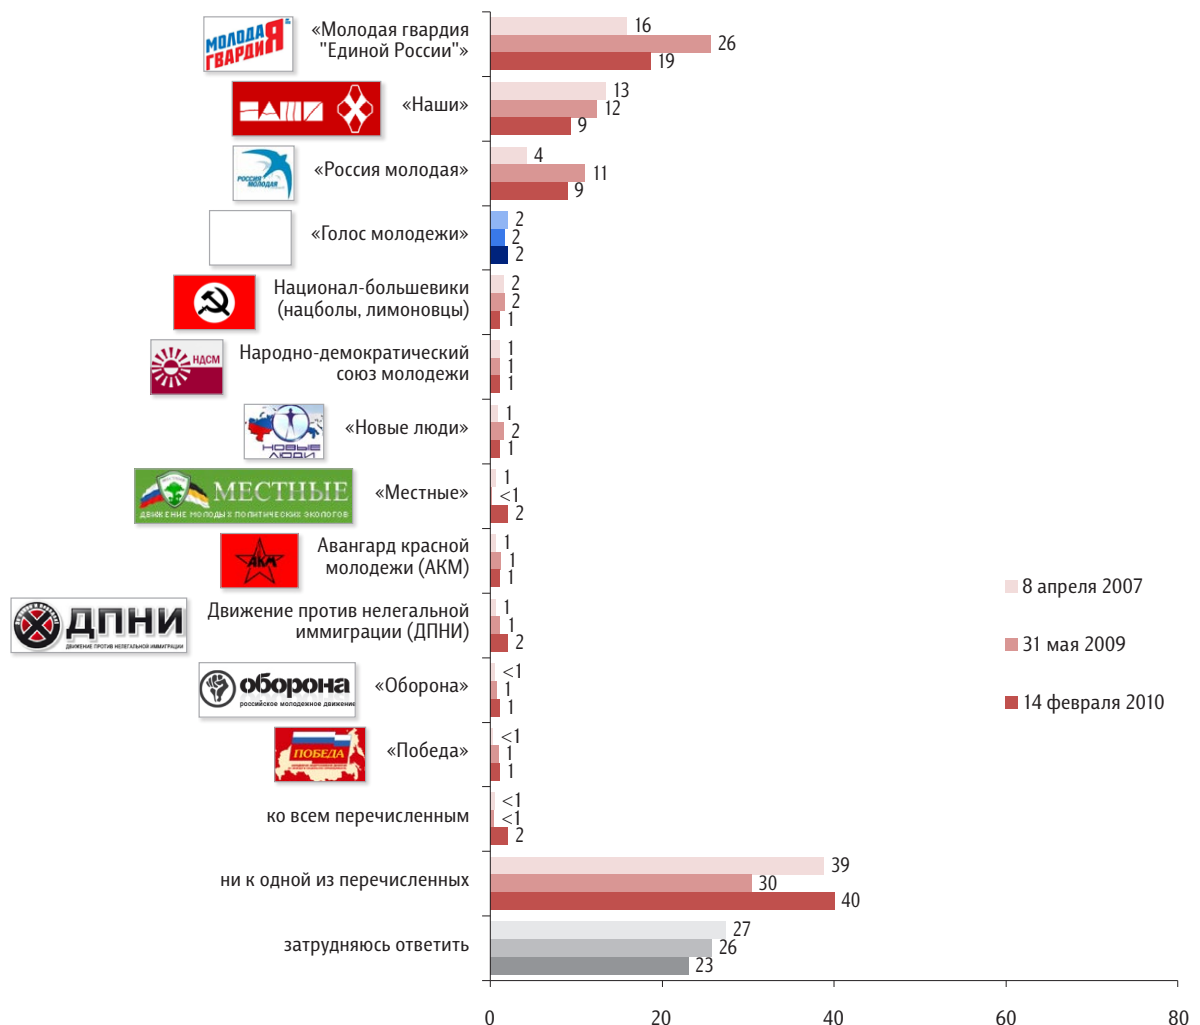

Молодежные политические организации

Опрос 13–14 февраля. 100 населенных пунктов, 44 субъекта РФ, 2000 респондентов.

О какой из этих молодежных политических организаций Вы знаете или что-то слышали? (Карточка, любое число ответов.)

данные в % от всех опрошенных

* «Голос молодежи» – вымышленная организация, включенная в список исключительно для того, чтобы примерно оценить долю случайных ответов (когда респондент отмечает ту или иную организацию потому, что ее название показалось ему знакомым, или для того, чтобы продемонстрировать «информированность»).

данные в % от групп

Ничего не знают, не слышали о ни об одной из перечисленных молодежных организаций

данные в % от групп

К каким из этих организаций Вы относитесь положительно? (Карточка. Любое число ответов.)

данные в % от числа осведомленных о молодежных политорганизациях

К каким из этих организаций Вы относитесь отрицательно? (Карточка. Любое число ответов.)

данные в % от числа осведомленных о молодежных политорганизациях