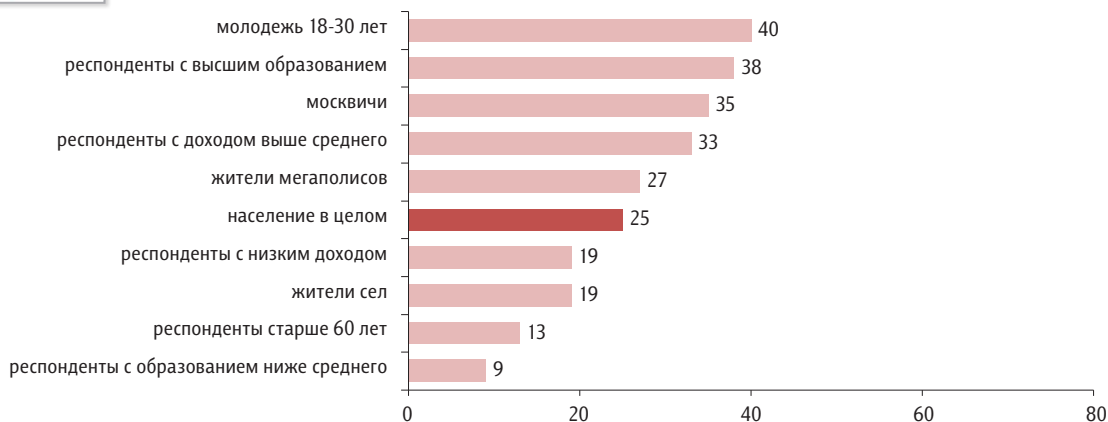

Знают или что-то слышали о движении «Молодая гвардия «Единой России»»

данные в % от групп